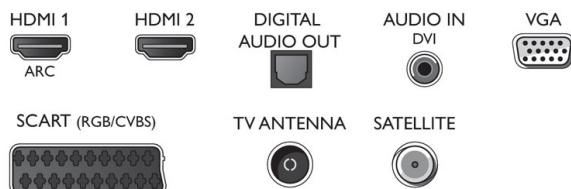

Farba a povrchová úprava

- Predná strana televízora: Vysokolesklá biela

Príslušenstvo

- Dodávané príslušenstvo: Diaľkové ovládanie, Dve batérie AAA, Sieťový napájací kábel, Stručná príručka spustenia, Brožúrka s právnymi a bezpečnostnými informáciami, Podstavec na stôl

Connections

Side

Rear

Dátum vydania
2019-03-12

Verzia: 4.1.1

12 NC: 8670 001 51298
EAN: 87 18863 01475 2

© 2019 Koninklijke Philips N.V.
Všetky práva vyhradené.

Autor si vyhradzuje právo zmeny špecifikácií bez oznámenia. Ochranné známky sú majetkom Koninklijke Philips N.V. alebo ich príslušných vlastníkov.