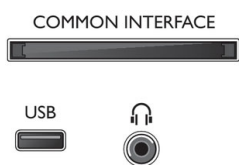

Connections

Side